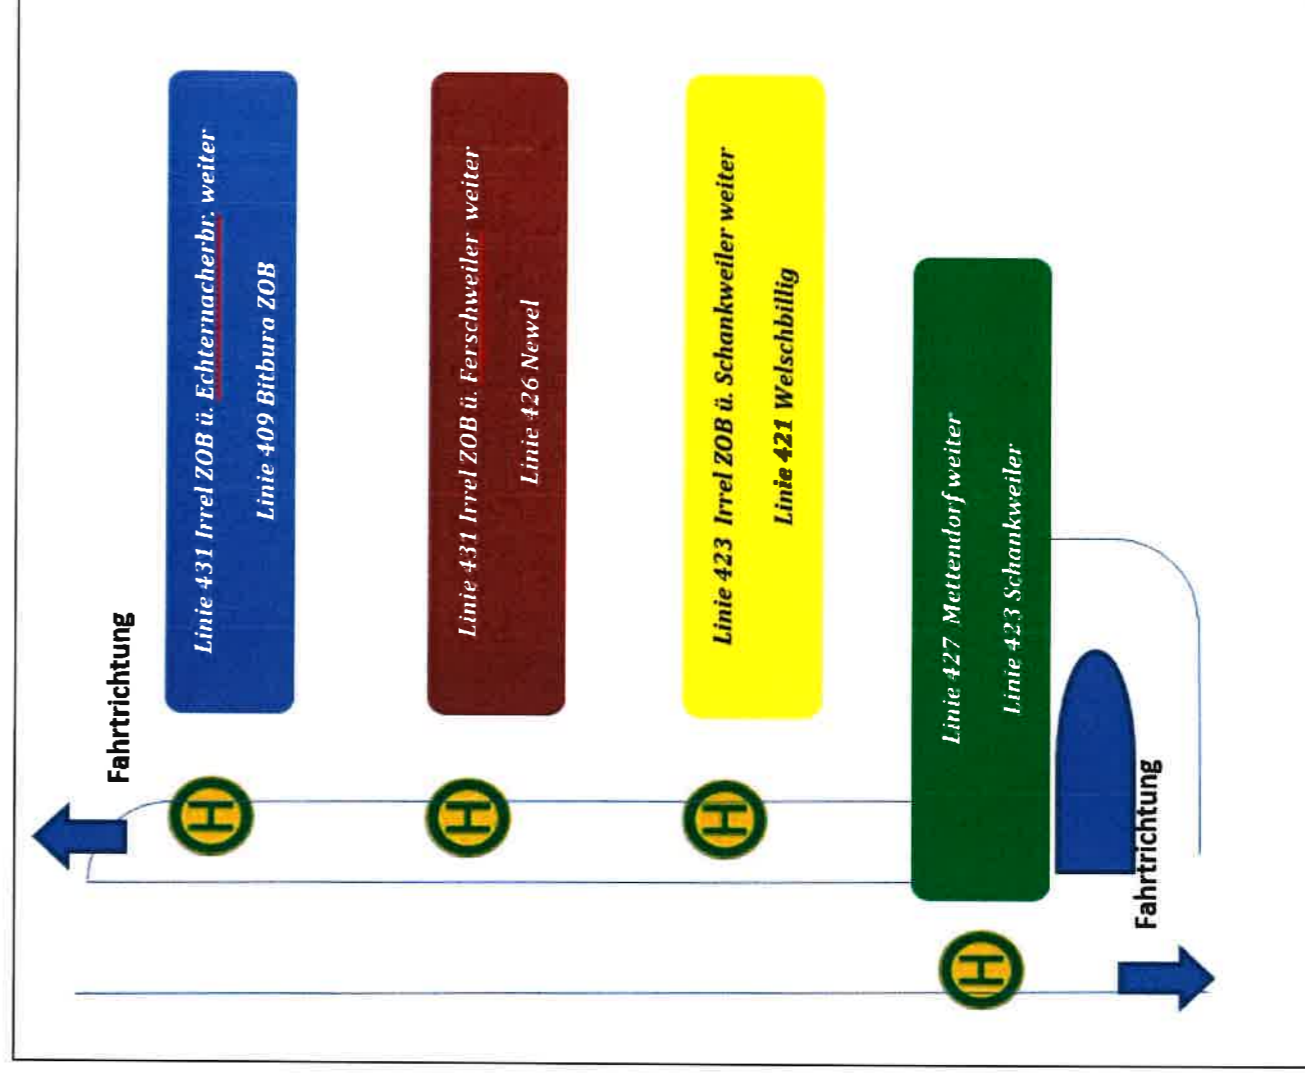

Haltestellenplan Sankt Josef Gymnasium

Liebe Schüler/innen des Sankt Josef Gymnasium Biesdorf,

wir wünschen euch einen schönen Schuljahr 21/22!

Dieser Bus fährt folgende Haltestellen an:

- KRUCHTEN, Feuerwehr
- KRUCHTEN, Neuafrika
- KRUCHTEN, Schwarzenbruch
- BOLLENDORF, Sauerstaden
- BOLLENDORF, Burg
- WEILERBACH, Parkdorf
- WEILERBACH, Schloss
- FERSCHWEILER, Felsenpfad
- FERSCHWEILER, Brunnen
- FERSCHWEILER, Büchel
- FERSCHWEILER, Güntherhof
- ERNZEN, Kirche
- Irrel, ZOB
- Irrel, Irreler Mühle
- MENNINGEN, Ort
- MENNINGEN, Brücke
- MINDEN, Ort
- MINDEN, Brücke
- EDINGEN, Ort
- GODENDORF, Ort
- RALINGEN, Kirche
- RALINGEN, Mahlendorf
- OLK, Kirche
- OLK, Am Tennisplatz
- OLK, Im Kessel
- NEWEL, Gemeindehaus
- NEWEL, Klemensplatz

Haltestellenplan Sankt Josef Gymnasium

Linie 431 Irrel ZOB ü. Echternacherbr. weiter Linie 409 Bitburg ZOB

Liebe Schüler/innen des Sankt Josef Gymnasium Biesdorf,

wir wünschen euch einen schönen Schuljahr 21/22!