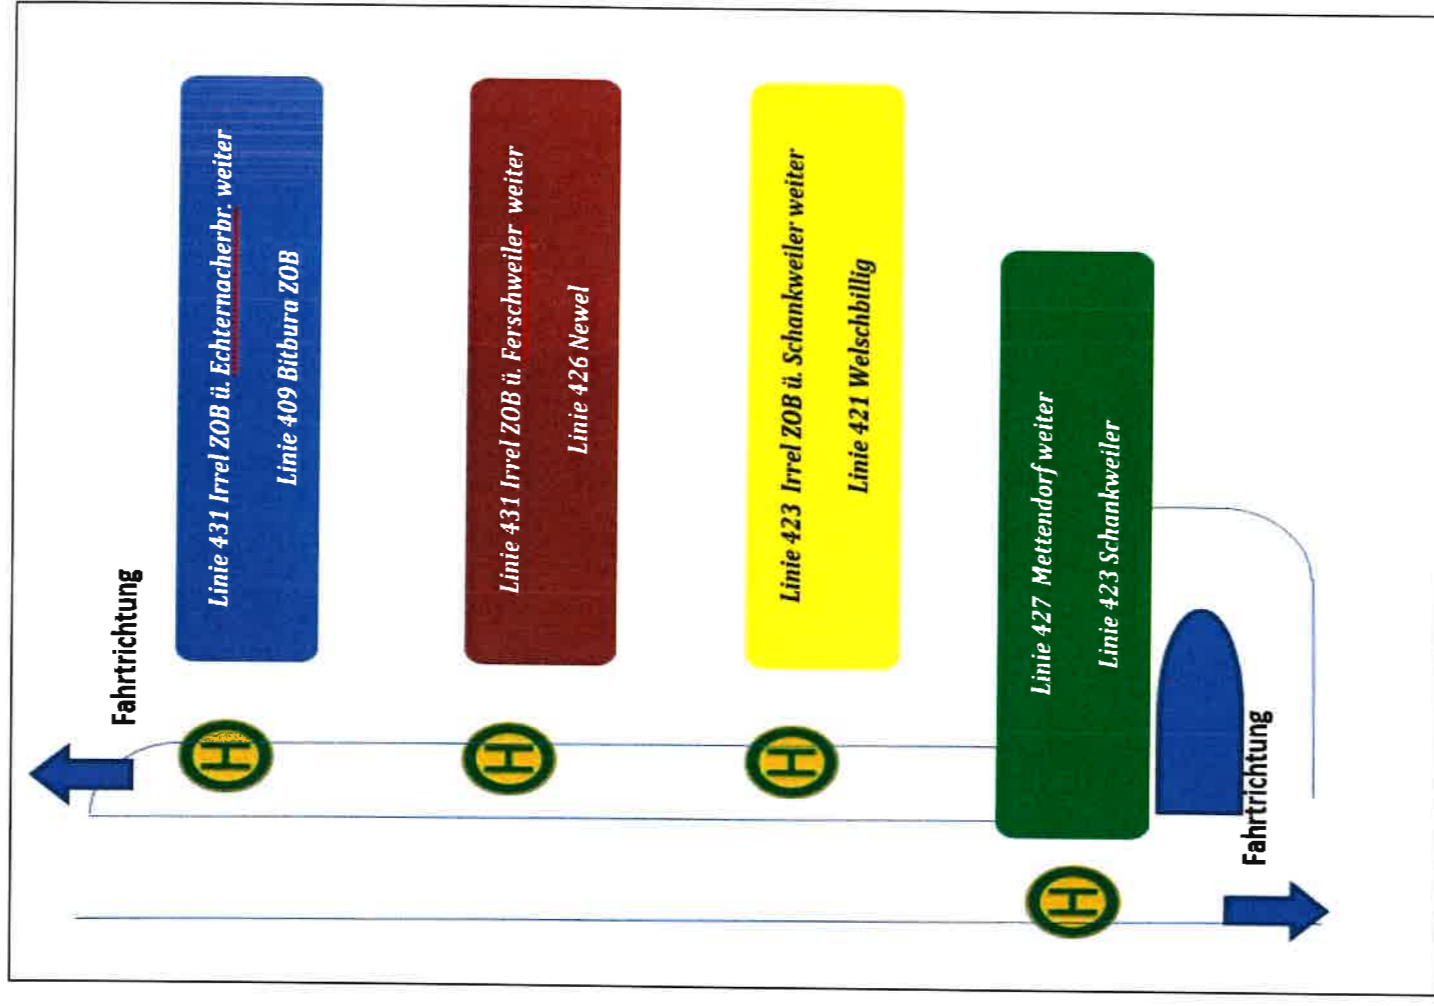

Linie 427 Mettendorf weiter Linie 423 Schankweiler

Liebe Schüler/innen des Sankt Josef Gymnasium Biesdorf,

wir wünschen euch einen schönen Schuljahr 21/22!

Dieser Bus fährt folgende Haltestellen an:

- KRUCHTEN, Feuerwehr
- HOMMERDINGEN, Ort
- NUSBAUM, Freilinger Höhe
- NUSBAUM, GH Burelbach
- METTENDORF, Friedhof
- METTENDORF, Kirche
- METTENDORF, GHS
- METTENDORF, GHS
- METTENDORF, Kirche
- METTENDORF, Friedhof
- ENZEN, Kapelle
- PEFFINGEN, Brückenstrasse
- SCHANKWEILER, Alte Schule

Haltestellenplan Sankt Josef Gymnasium

Linie 423 Irrel ZOB ü. Schankweiler weiter Linie 421 Welschbillig

Liebe Schüler/innen des Sankt Josef Gymnasium Biesdorf,

wir wünschen euch einen schönen Schuljahr 21/22!

Dieser Bus fährt folgende Haltestellen an:

- KRUCHTEN, Feuerwehr
- HOMMERDINGEN, Ort
- NUSBAUM, Freilinger Höhe
- NUSBAUM, GH Burelbach
- NUSBAUM, Stockigt
- SCHANKWEILER, Alte Schule
- SCHANKWEILER, ABzw. Peffingen
- HOLSTHUM, Dorfplatz
- HOLSTHUM, GH Berscheid
- PRUEMZURLAY, Ort
- Irrel, ZOB
- IRREL, Irrreler Mühle
- Eisenach, Martinstraße
- EISENACH, Auf der Heide
- Gilzem, Eisenacher Straße
- GILZEM, Ortsmitte
- Gilzem, Firma Oik
- HELENENBERG, Ort
- WELSCHBILLIG, Kiga
- WELSCHBILLIG, Petersplatz

Haltestellenplan Sankt Josef Gymnasium

Liebe Schüler/innen des Sankt Josef Gymnasium Biesdorf,

wir wünschen euch einen schönen Schuljahr 21/22!

Dieser Bus fährt folgende Haltestellen an:

- KRUCHTEN, Feuerwehr
- KRUCHTEN, Neuafrika
- KRUCHTEN, Schwarzenbruch
- BOLLENDORF, Sauerstaden
- BOLLENDORF, Burg
- WEILERBACH, Parkdorf
- WEILERBACH, Schloss
- FERSCHWEILER, Felsenpfad
- FERSCHWEILER, Brunnen
- FERSCHWEILER, Büchel
- FERSCHWEILER, Güntherhof
- ERNZEN, Kirche
- Irrel, ZOB
- Irrel, Irreler Mühle
- MENNINGEN, Ort
- MENNINGEN, Brücke
- MINDEN, Ort
- MINDEN, Brücke
- EDINGEN, Ort
- GODENDORF, Ort
- RALINGEN, Kirche
- RALINGEN, Mahlendorf
- OLK, Kirche
- OLK, Am Tennisplatz
- OLK, Im Kessel
- NEWEL, Gemeindehaus
- NEWEL, Klemensplatz