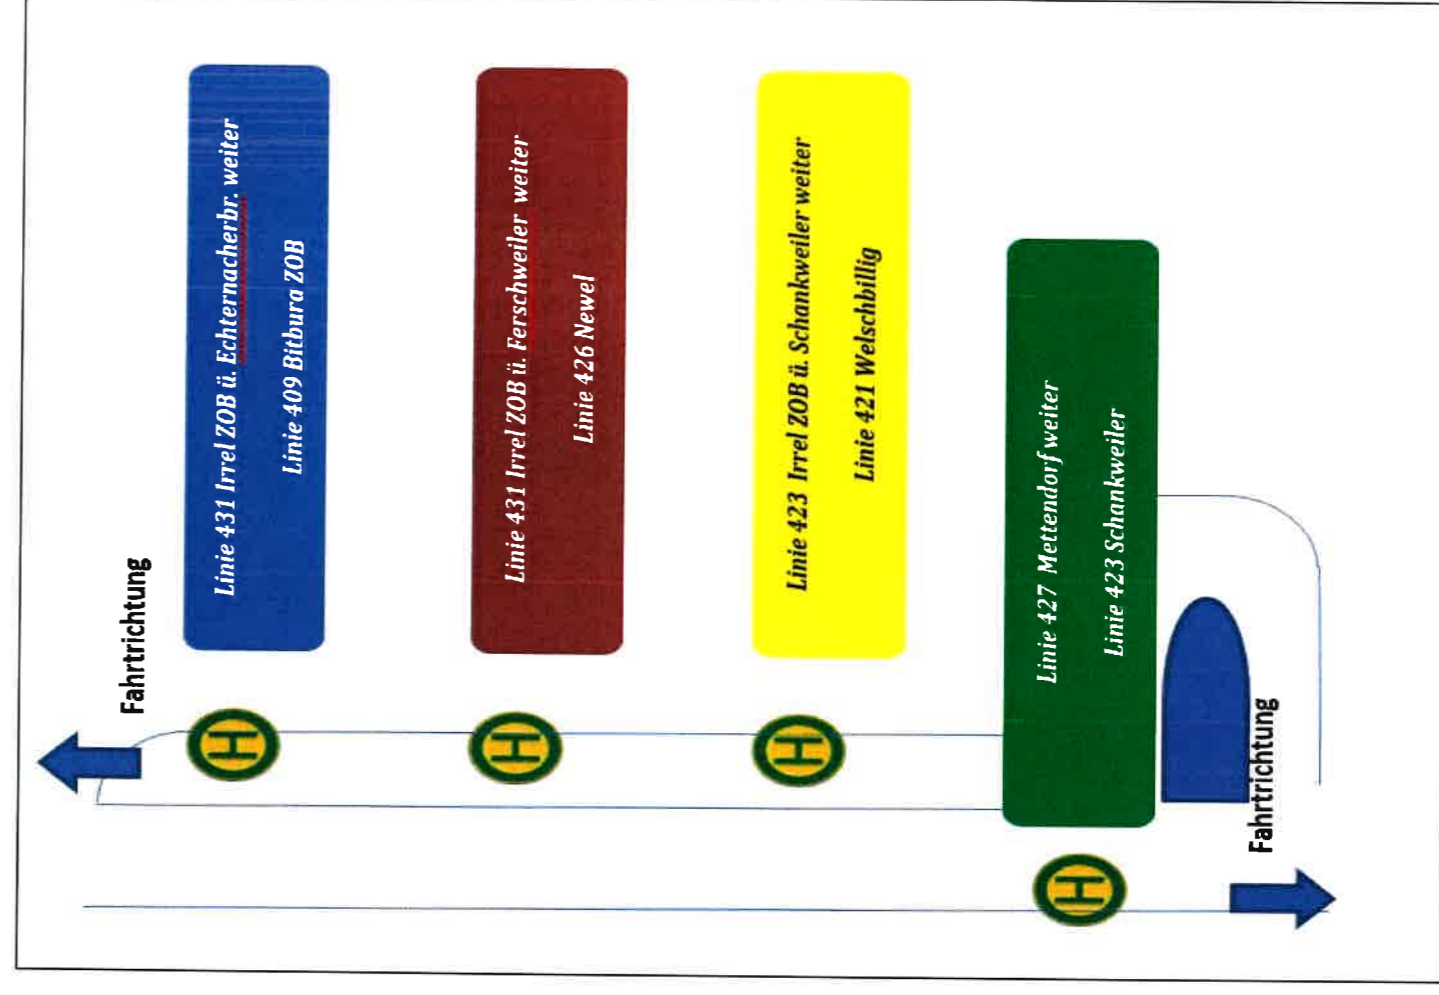

Linie 427 Mettendorf weiter Linie 423 Schankweiler

Liebe Schüler/innen des Sankt Josef Gymnasium Biesdorf,

wir wünschen euch einen schönen Schuljahr 21/22!

Dieser Bus fährt folgende Haltestellen an:

- KRUCHTEN, Feuerwehr
- HOMMERDINGEN, Ort
- NUSBAUM, Freilinger Höhe
- NUSBAUM, GH Burelbach
- METTENDORF, Friedhof
- METTENDORF, Kirche
- METTENDORF, GHS
- METTENDORF, GHS
- METTENDORF, Kirche
- METTENDORF, Friedhof
- ENZEN, Kapelle
- PEFFINGEN, Brückenstrasse
- SCHANKWEILER, Alte Schule

Haltestellenplan Sankt Josef Gymnasium

Linie 423 Irrel ZOB ü. Schankweiler weiter Linie 421 Welschbillig

Liebe Schüler/innen des Sankt Josef Gymnasium Biesdorf,

wir wünschen euch einen schönen Schuljahr 21/22!

Dieser Bus fährt folgende Haltestellen an:

- KRUCHTEN, Feuerwehr
- HOMMERDINGEN, Ort
- NUSBAUM, Freilinger Höhe
- NUSBAUM, GH Burelbach
- NUSBAUM, Stockigt
- SCHANKWEILER, Alte Schule
- SCHANKWEILER, ABzw. Peffingen
- HOLSTHUM, Dorfplatz
- HOLSTHUM, GH Berscheid
- PRUEMZURLAY, Ort
- Irrel, ZOB
- IRREL, Irrreler Mühle
- Eisenach, Martinstraße
- EISENACH, Auf der Heide
- Gilzem, Eisenacher Straße
- GILZEM, Ortsmitte
- Gilzem, Firma Oik
- HELENENBERG, Ort
- WELSCHBILLIG, Kiga
- WELSCHBILLIG, Petersplatz

Haltestellenplan Sankt Josef Gymnasium

Liebe Schüler/innen des Sankt Josef Gymnasium Biesdorf,

wir wünschen euch einen schönen Schuljahr 21/22!

Dieser Bus fährt folgende Haltestellen an:

- KRUCHTEN, Feuerwehr
- KRUCHTEN, Neuafrika
- KRUCHTEN, Schwarzenbruch
- BOLLENDORF, Sauerstaden
- BOLLENDORF, Burg
- WEILERBACH, Parkdorf
- WEILERBACH, Schloss
- FERSCHWEILER, Felsenpfad
- FERSCHWEILER, Brunnen
- FERSCHWEILER, Büchel
- FERSCHWEILER, Güntherhof
- ERNZEN, Kirche
- Irrel, ZOB
- Irrel, Irreler Mühle
- MENNINGEN, Ort
- MENNINGEN, Brücke
- MINDEN, Ort
- MINDEN, Brücke
- EDINGEN, Ort
- GODENDORF, Ort
- RALINGEN, Kirche
- RALINGEN, Mahlendorf
- OLK, Kirche
- OLK, Am Tennisplatz
- OLK, Im Kessel
- NEWEL, Gemeindehaus
- NEWEL, Klemensplatz